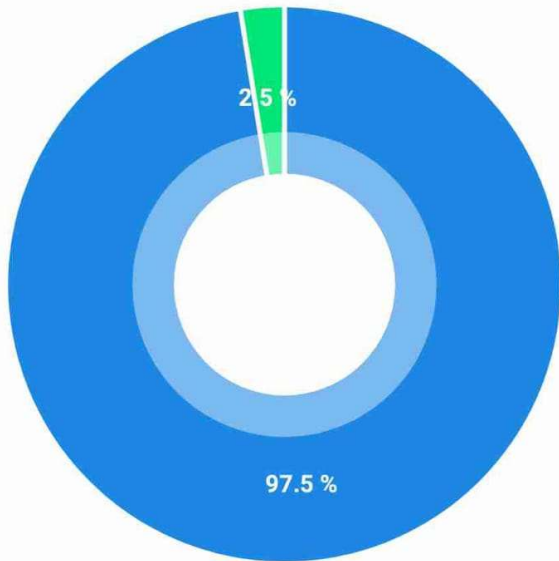

## तासिकेला विद्यार्थ्यांचे उपस्थितीचे प्रमाण किती असते

PIE CHART

- समाधानकारक - 586
- असमाधानकारक - 204

## शिक्षक विषयाची मांडणी कसे करतात

PIE CHART

- उत्कृष्ट - 528
- मध्यम - 211
- साधारण - 64

### तासिकेत विषयानुसार अध्यापन केले जाते काय

PIE CHART

- हो - 765
- नाही - 20

### तासिकेत शिकविलेला विषय तुम्हाला समजतो का

PIE CHART

- होय - 728
- नाही - 68