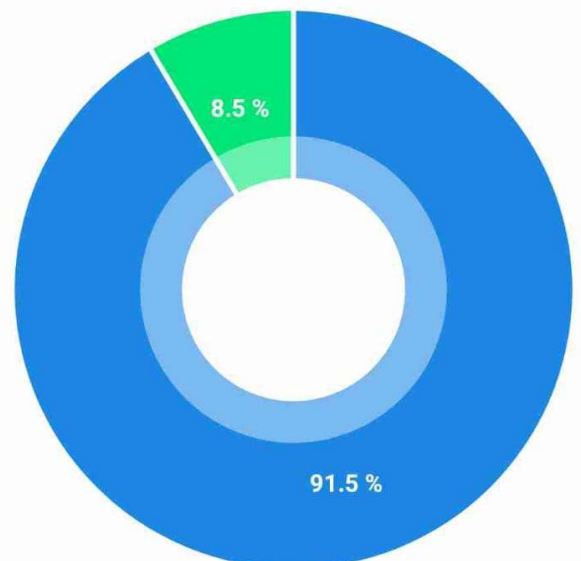

### तासिकेत विषयानुसार अध्यापन केले जाते काय

PIE CHART

- हो - 765
- नाही - 20

### तासिकेत शिकविलेला विषय तुम्हाला समजतो का

PIE CHART

- होय - 728
- नाही - 68