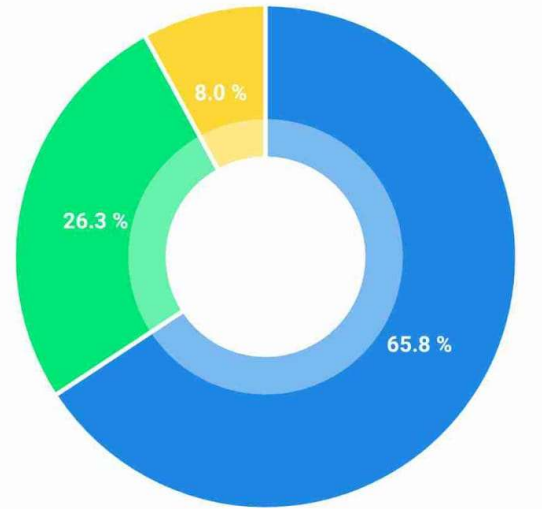

## तुम्हाला ऑनलाईन शिक्षणात कोणत्या अडचणी येतात

PIE CHART

- इंटरनेट समस्या - 542
- आवाज - 283
- आकलन - 74
- इतर - 153

## तासिकेला विद्यार्थ्यांचे उपस्थितीचे प्रमाण किती असते

PIE CHART

- समाधानकारक - 586
- असमाधानकारक - 204

## शिक्षक विषयाची मांडणी कसे करतात

PIE CHART

- उत्कृष्ट - 528
- मध्यम - 211
- साधारण - 64