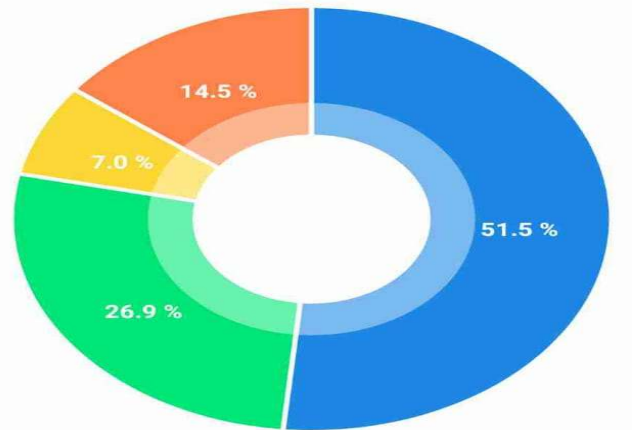

## तासिका कोणत्या माध्यमातून घेतल्या जातात

PIE CHART

- गुगल मिट - 735
- झूम अॅप - 110
- व्हिडिओ रेकॉर्डिंग - 118

## तुम्हाला ऑनलाईन शिक्षणात कोणत्या अडचणी येतात

PIE CHART

- इंटरनेट समस्या - 542
- आवाज - 283
- आकलन - 74
- इतर - 153

## तासिकेला विद्यार्थ्यांचे उपस्थितीचे प्रमाण किती असते

PIE CHART

- समाधानकारक - 586
- असमाधानकारक - 204