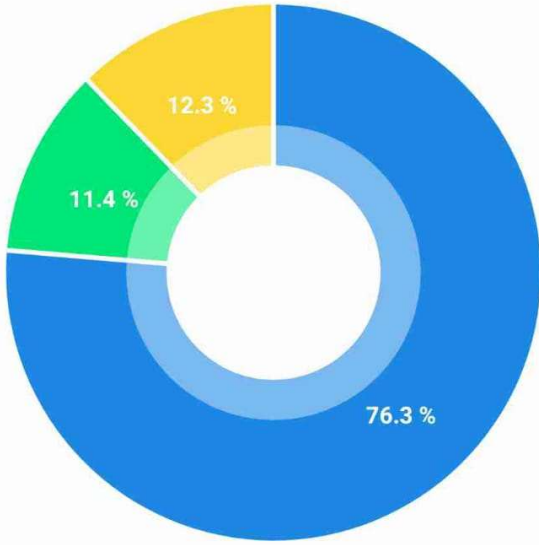

## तासिका कोणत्या माध्यमातून घेतल्या जातात

PIE CHART

- गुगल मिट - 735
- झूम अॅप - 110
- व्हिडिओ रेकॉर्डिंग - 118