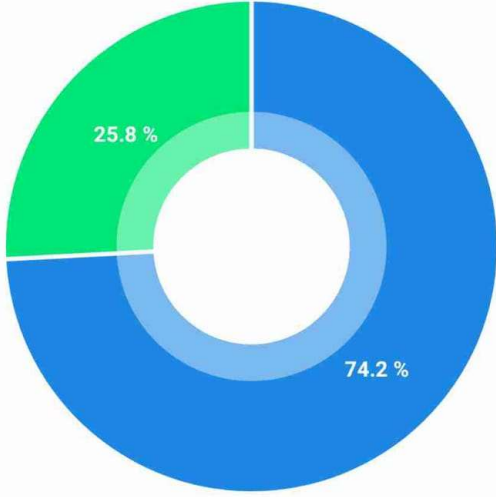

## तासिका कोणत्या माध्यमातून घेतल्या जातात

PIE CHART

- गुगल मिट - 735
- झूम अॅप - 110
- व्हिडिओ रेकॉर्डिंग - 118

## तुम्हाला ऑनलाईन शिक्षणात कोणत्या अडचणी येतात

PIE CHART

- इंटरनेट समस्या - 542
- आवाज - 283
- आकलन - 74
- इतर - 153

## तासिकेला विद्यार्थ्यांचे उपस्थितीचे प्रमाण किती असते

PIE CHART

- समाधानकारक - 586
- असमाधानकारक - 204